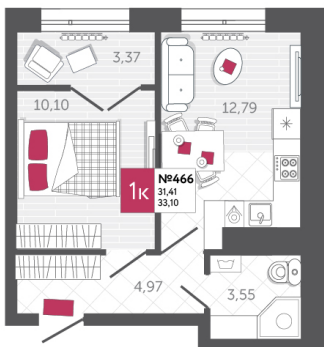

SPORT LIFE

ЖИЛОЙ КОМПЛЕКС

КВАРТИРА № 466

2

Дом

2

Подъезд

21

Этаж

1-КОМН.

Тип

33.1

Площадь, м²

3 607 900

Цена, руб.

Тула, ул. Фридриха Энгельса 2