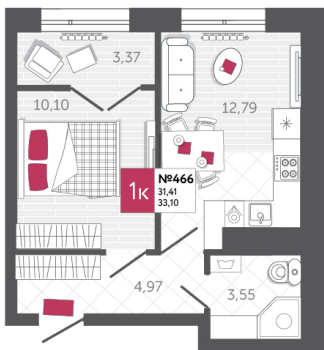

SPORT LIFE

ЖИЛОЙ КОМПЛЕКС

КВАРТИРА № 466

2

Дом

2

Подъезд

21

Этаж

1-КОМН.

Тип

33.1

Площадь, м²

3 607 900

Цена, руб.

Тула, ул. Фридриха Энгельса 2