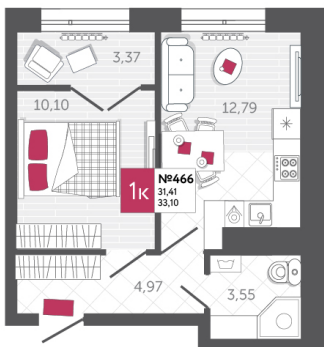

SPORT LIFE

ЖИЛОЙ КОМПЛЕКС

КВАРТИРА № 466

2

Дом

2

Подъезд

21

Этаж

1-КОМН.

Тип

33.1

Площадь, м²

3 607 900

Цена, руб.