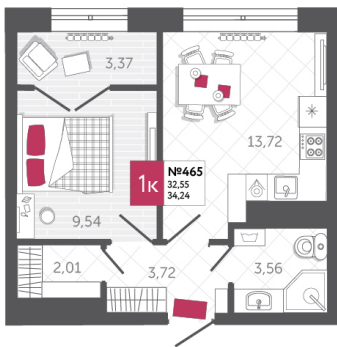

SPORT LIFE

ЖИЛОЙ КОМПЛЕКС

КВАРТИРА № 465

2

Дом

2

Подъезд

21

Этаж

1-КОМН.

Тип

34.24

Площадь, м²

3 732 160

Цена, руб.

Тула, ул. Фридриха Энгельса 2