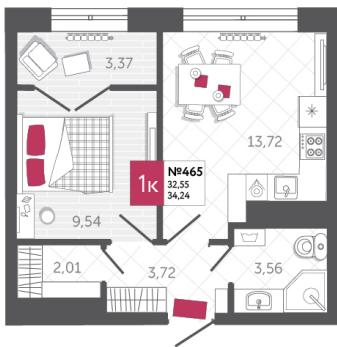

## КВАРТИРА № 465

2

Дом

2

Подъезд

21

Этаж

1-КОМН.

Тип

34.24

Площадь, м<sup>2</sup>

3 732 160

Цена, руб.

Тула, ул. Фридриха Энгельса 2

8 (4872) 52 02 07

sportlife71.ru