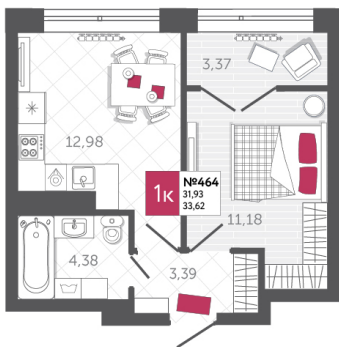

SPORT LIFE

ЖИЛОЙ КОМПЛЕКС

КВАРТИРА № 464

2

Дом

2

Подъезд

21

Этаж

1-КОМН.

Тип

33.62

Площадь, м²

3 832 680

Цена, руб.

Тула, ул. Фридриха Энгельса 2