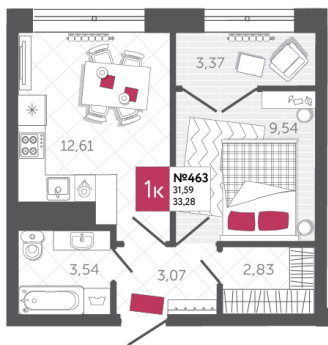

SPORT LIFE

ЖИЛОЙ КОМПЛЕКС

КВАРТИРА № 463

2

Дом

2

Подъезд

21

Этаж

1-КОМН.

Тип

33.28

Площадь, м²

3 627 520

Цена, руб.

Тула, ул. Фридриха Энгельса 2