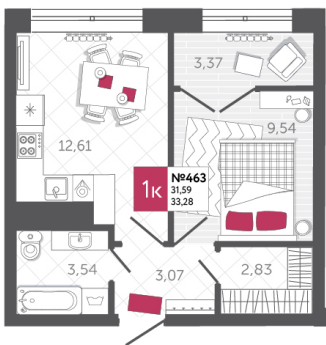

SPORT LIFE

ЖИЛОЙ КОМПЛЕКС

КВАРТИРА № 463

2

Дом

2

Подъезд

21

Этаж

1-КОМН.

Тип

33.28

Площадь, м²

3 627 520

Цена, руб.

Тула, ул. Фридриха Энгельса 2