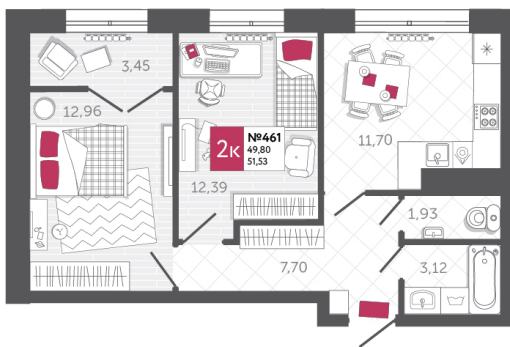

SPORT LIFE

ЖИЛОЙ КОМПЛЕКС

КВАРТИРА № 461

2

Дом

2

Подъезд

21

Этаж

2-КОМН.

Тип

51.53

Площадь, м²

5 565 240

Цена, руб.

Тула, ул. Фридриха Энгельса 2