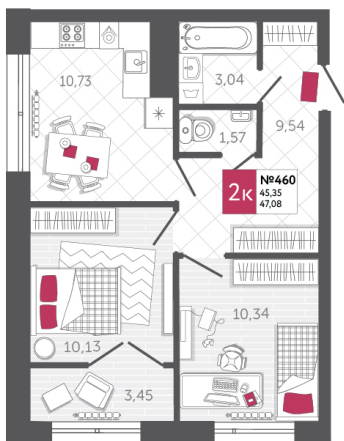

## КВАРТИРА № 460

2

Дом

2

Подъезд

21

Этаж

2-КОМН.

Тип

47.08

Площадь, м<sup>2</sup>

4 613 840

Цена, руб.

Тула, ул. Фридриха Энгельса 2

8 (4872) 52 02 07

sportlife71.ru