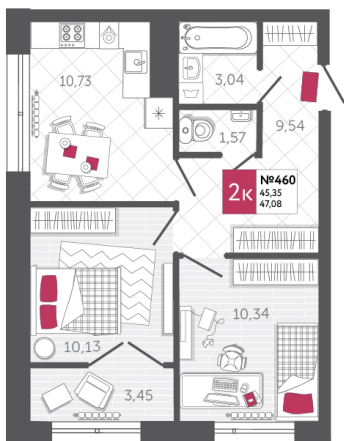

SPORT LIFE

ЖИЛОЙ КОМПЛЕКС

КВАРТИРА № 460

2

Дом

2

Подъезд

21

Этаж

2-КОМН.

Тип

47.08

Площадь, м²

4 613 840

Цена, руб.

Тула, ул. Фридриха Энгельса 2