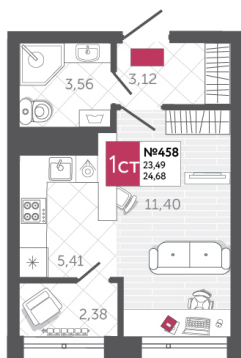

SPORT LIFE

ЖИЛОЙ КОМПЛЕКС

КВАРТИРА № 458

2

Дом

2

Подъезд

20

Этаж

СТУДИЯ

Тип

24.68

Площадь, м²

3 060 320

Цена, руб.

Тула, ул. Фридриха Энгельса 2