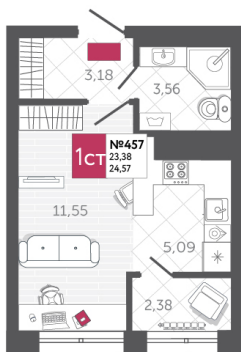

SPORT LIFE

ЖИЛОЙ КОМПЛЕКС

КВАРТИРА № 457

2

Дом

2

Подъезд

20

Этаж

СТУДИЯ

Тип

24.57

Площадь, м²

3 513 310

Цена, руб.

Тула, ул. Фридриха Энгельса 2