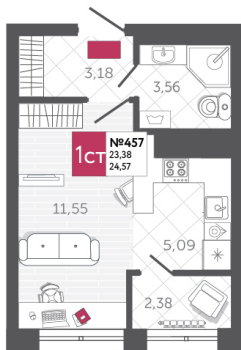

## КВАРТИРА № 457

2

Дом

2

Подъезд

20

Этаж

СТУДИЯ

Тип

24.57

Площадь, м<sup>2</sup>

3 513 310

Цена, руб.

Тула, ул. Фридриха Энгельса 2

8 (4872) 52 02 07

sportlife71.ru