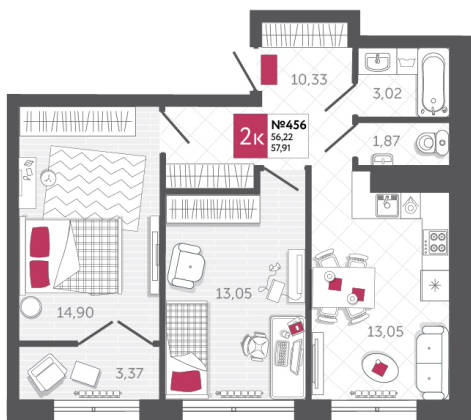

SPORT LIFE

ЖИЛОЙ КОМПЛЕКС

КВАРТИРА № 456

2

Дом

2

Подъезд

20

Этаж

2-КОМН.

Тип

57.91

Площадь, м²

6 370 100

Цена, руб.

Тула, ул. Фридриха Энгельса 2