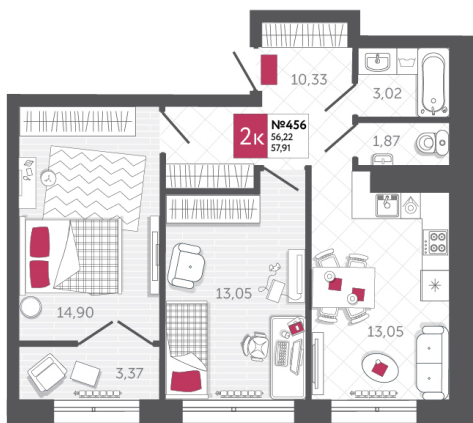

SPORT LIFE

ЖИЛОЙ КОМПЛЕКС

КВАРТИРА № 456

2

Дом

2

Подъезд

20

Этаж

2-КОМН.

Тип

57.91

Площадь, м²

6 370 100

Цена, руб.

Тула, ул. Фридриха Энгельса 2