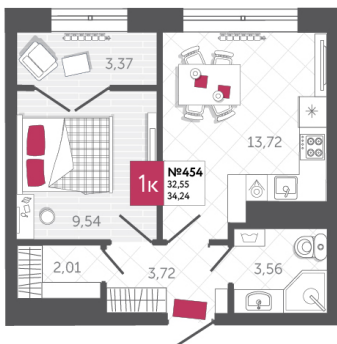

## КВАРТИРА № 454

2

Дом

2

Подъезд

20

Этаж

1-КОМН.

Тип

34.24

Площадь, м<sup>2</sup>

4 245 760

Цена, руб.

Тула, ул. Фридриха Энгельса 2

8 (4872) 52 02 07

sportlife71.ru