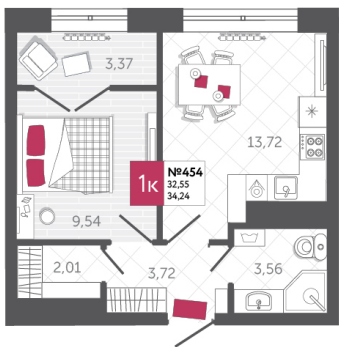

SPORT LIFE

ЖИЛОЙ КОМПЛЕКС

КВАРТИРА № 454

2

Дом

2

Подъезд

20

Этаж

1-КОМН.

Тип

34.24

Площадь, м²

4 245 760

Цена, руб.

Тула, ул. Фридриха Энгельса 2