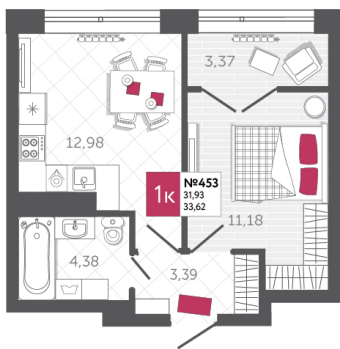

SPORT LIFE

ЖИЛОЙ КОМПЛЕКС

КВАРТИРА № 453

2

Дом

2

Подъезд

20

Этаж

1-КОМН.

Тип

33.62

Площадь, м²

4 068 020

Цена, руб.

Тула, ул. Фридриха Энгельса 2