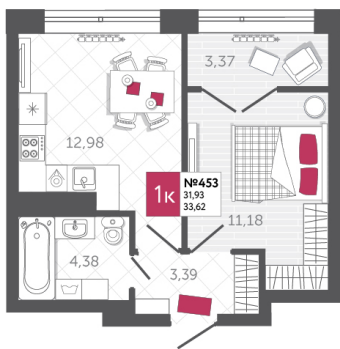

## КВАРТИРА № 453

2

Дом

2

Подъезд

20

Этаж

1-КОМН.

Тип

33.62

Площадь, м<sup>2</sup>

4 068 020

Цена, руб.

Тула, ул. Фридриха Энгельса 2

8 (4872) 52 02 07

sportlife71.ru