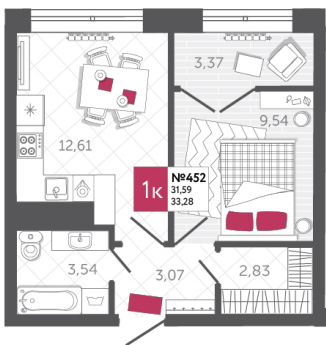

## КВАРТИРА № 452

2

Дом

2

Подъезд

20

Этаж

1-КОМН.

Тип

33.28

Площадь, м<sup>2</sup>

3 660 800

Цена, руб.

Тула, ул. Фридриха Энгельса 2

8 (4872) 52 02 07

sportlife71.ru