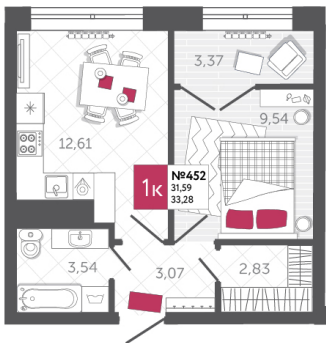

SPORT LIFE

ЖИЛОЙ КОМПЛЕКС

КВАРТИРА № 452

2

Дом

2

Подъезд

20

Этаж

1-КОМН.

Тип

33.28

Площадь, м²

3 660 800

Цена, руб.

Тула, ул. Фридриха Энгельса 2