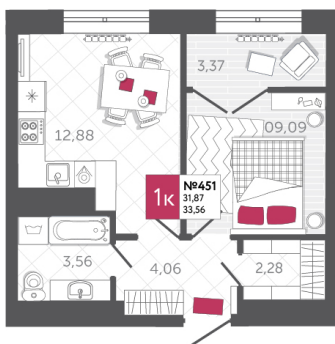

## КВАРТИРА № 451

2

Дом

2

Подъезд

20

Этаж

1-КОМН.

Тип

33.56

Площадь, м<sup>2</sup>

4 396 360

Цена, руб.

Тула, ул. Фридриха Энгельса 2

8 (4872) 52 02 07

sportlife71.ru