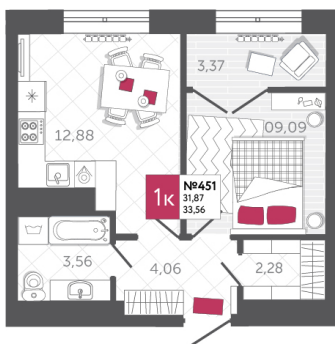

SPORT LIFE

ЖИЛОЙ КОМПЛЕКС

КВАРТИРА № 451

2

Дом

2

Подъезд

20

Этаж

1-КОМН.

Тип

33.56

Площадь, м²

4 396 360

Цена, руб.

Тула, ул. Фридриха Энгельса 2