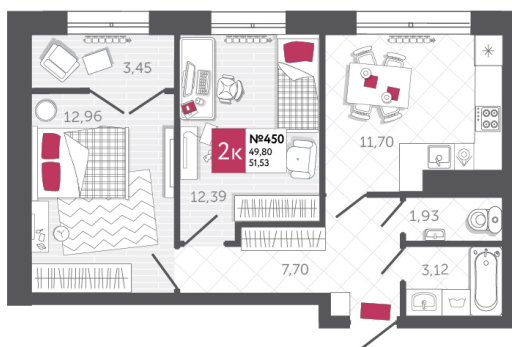

SPORT LIFE

ЖИЛОЙ КОМПЛЕКС

КВАРТИРА № 450

2

Дом

2

Подъезд

20

Этаж

2-КОМН.

Тип

51.53

Площадь, м²

5 049 940

Цена, руб.

Тула, ул. Фридриха Энгельса 2