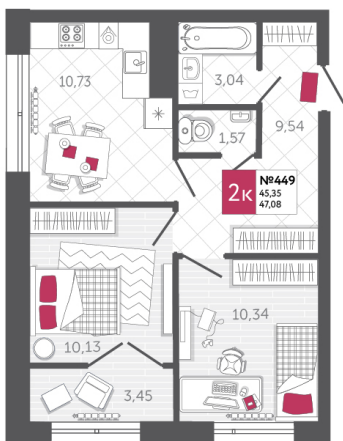

SPORT LIFE

ЖИЛОЙ КОМПЛЕКС

КВАРТИРА № 449

2

Дом

2

Подъезд

20

Этаж

2-КОМН.

Тип

47.08

Площадь, м²

4 660 920

Цена, руб.

Тула, ул. Фридриха Энгельса 2

8 (4872) 52 02 07

sportlife71.ru