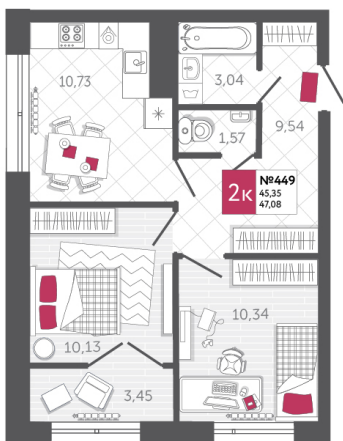

SPORT LIFE

ЖИЛОЙ КОМПЛЕКС

КВАРТИРА № 449

2

Дом

2

Подъезд

20

Этаж

2-КОМН.

Тип

47.08

Площадь, м²

4 660 920

Цена, руб.

Тула, ул. Фридриха Энгельса 2