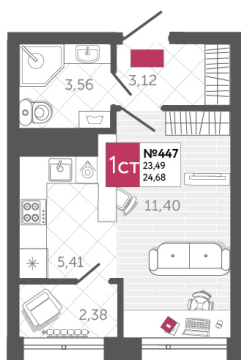

SPORT LIFE

ЖИЛОЙ КОМПЛЕКС

КВАРТИРА № 447

2

Дом

2

Подъезд

19

Этаж

СТУДИЯ

Тип

24.68

Площадь, м²

3 060 320

Цена, руб.

Тула, ул. Фридриха Энгельса 2