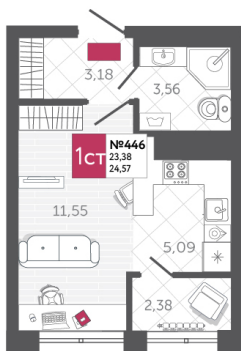

SPORT LIFE

ЖИЛОЙ КОМПЛЕКС

КВАРТИРА № 446

2

Дом

2

Подъезд

19

Этаж

СТУДИЯ

Тип

24.57

Площадь, м²

3 685 500

Цена, руб.

Тула, ул. Фридриха Энгельса 2