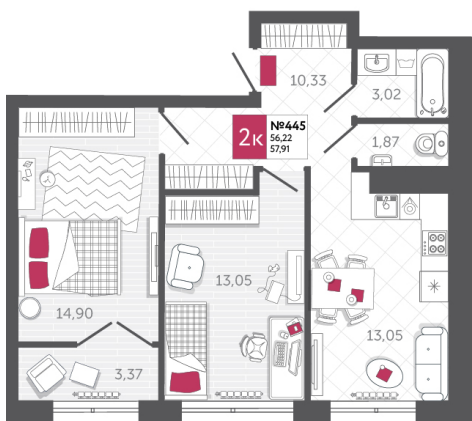

SPORT LIFE

ЖИЛОЙ КОМПЛЕКС

КВАРТИРА № 445

2

Дом

2

Подъезд

19

Этаж

2-КОМН.

Тип

57.91

Площадь, м²

6 462 756

Цена, руб.

Тула, ул. Фридриха Энгельса 2