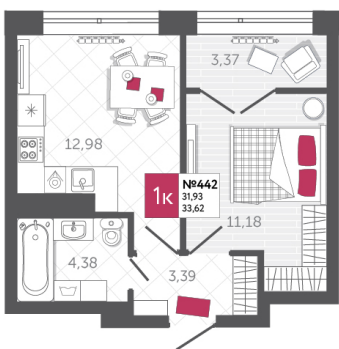

SPORT LIFE

ЖИЛОЙ КОМПЛЕКС

КВАРТИРА № 442

2

Дом

2

Подъезд

19

Этаж

1-КОМН.

Тип

33.62

Площадь, м²

3 899 920

Цена, руб.

Тула, ул. Фридриха Энгельса 2