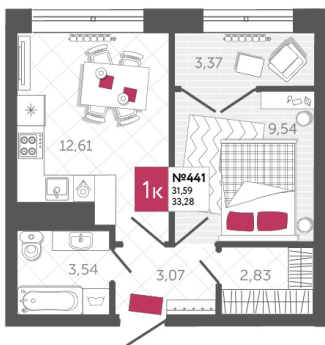

## КВАРТИРА № 441

2

Дом

2

Подъезд

19

Этаж

1-КОМН.

Тип

33.28

Площадь, м<sup>2</sup>

3 660 800

Цена, руб.

Тула, ул. Фридриха Энгельса 2

8 (4872) 52 02 07

sportlife71.ru