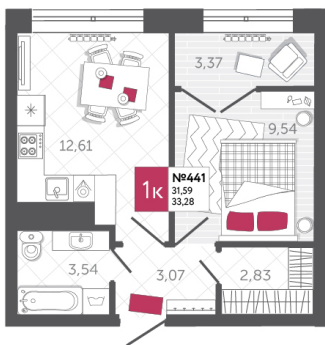

SPORT LIFE

ЖИЛОЙ КОМПЛЕКС

КВАРТИРА № 441

2

Дом

2

Подъезд

19

Этаж

1-КОМН.

Тип

33.28

Площадь, м²

3 660 800

Цена, руб.