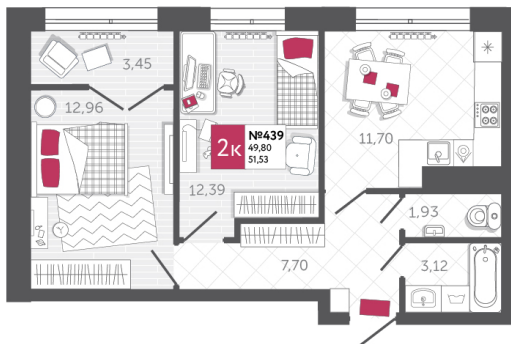

## КВАРТИРА № 439

2

Дом

2

Подъезд

19

Этаж

2-КОМН.

Тип

51.53

Площадь, м<sup>2</sup>

4 998 410

Цена, руб.

Тула, ул. Фридриха Энгельса 2

8 (4872) 52 02 07

sportlife71.ru