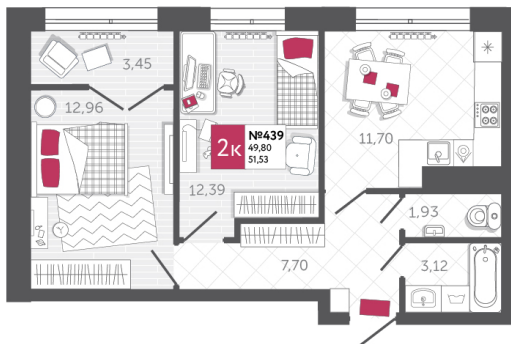

SPORT LIFE

ЖИЛОЙ КОМПЛЕКС

КВАРТИРА № 439

2

Дом

2

Подъезд

19

Этаж

2-КОМН.

Тип

51.53

Площадь, м²

4 998 410

Цена, руб.

Тула, ул. Фридриха Энгельса 2

8 (4872) 52 02 07

sportlife71.ru