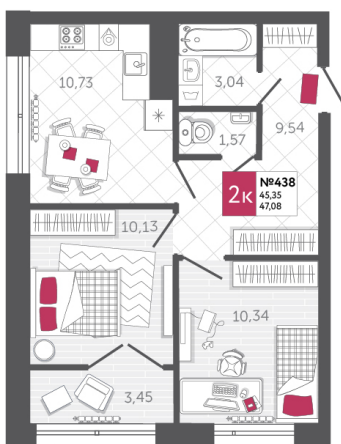

SPORT LIFE

ЖИЛОЙ КОМПЛЕКС

КВАРТИРА № 438

2

Дом

2

Подъезд

19

Этаж

2-КОМН.

Тип

47.08

Площадь, м²

4 566 760

Цена, руб.

Тула, ул. Фридриха Энгельса 2