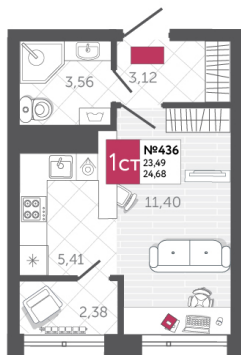

SPORT LIFE

ЖИЛОЙ КОМПЛЕКС

КВАРТИРА № 436

2

Дом

2

Подъезд

18

Этаж

СТУДИЯ

Тип

24.68

Площадь, м²

3 060 320

Цена, руб.

Тула, ул. Фридриха Энгельса 2