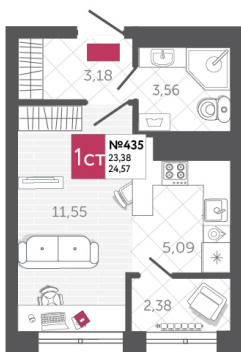

SPORT LIFE

ЖИЛОЙ КОМПЛЕКС

КВАРТИРА № 435

2

Дом

2

Подъезд

18

Этаж

СТУДИЯ

Тип

24.57

Площадь, м²

3 734 640

Цена, руб.

Тула, ул. Фридриха Энгельса 2