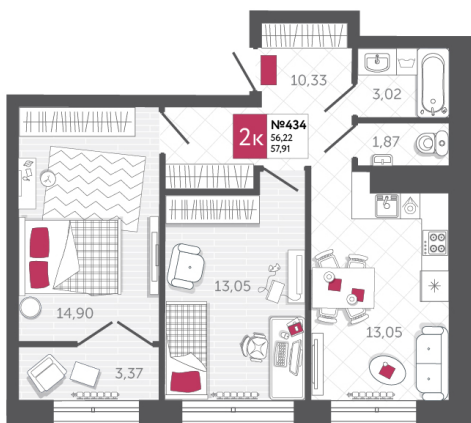

## КВАРТИРА № 434

2

Дом

2

Подъезд

18

Этаж

2-КОМН.

Тип

57.91

Площадь, м<sup>2</sup>

7 296 660

Цена, руб.

Тула, ул. Фридриха Энгельса 2

8 (4872) 52 02 07

sportlife71.ru