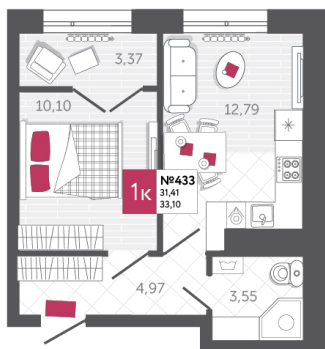

SPORT LIFE

ЖИЛОЙ КОМПЛЕКС

КВАРТИРА № 433

2

Дом

2

Подъезд

18

Этаж

1-КОМН.

Тип

33.1

Площадь, м²

3 604 590

Цена, руб.

Тула, ул. Фридриха Энгельса 2