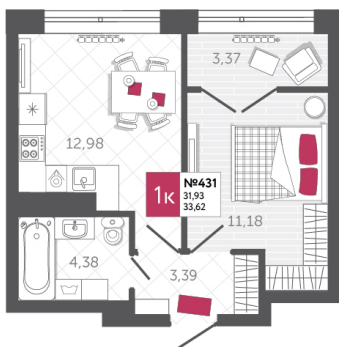

SPORT LIFE

ЖИЛОЙ КОМПЛЕКС

КВАРТИРА № 431

2

Дом

2

Подъезд

18

Этаж

1-КОМН.

Тип

33.62

Площадь, м²

3 967 160

Цена, руб.

Тула, ул. Фридриха Энгельса 2