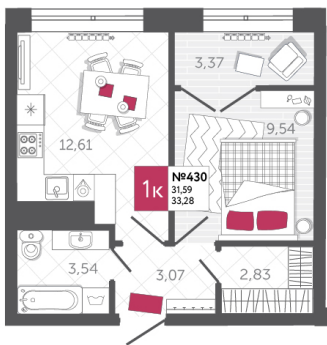

SPORT LIFE

ЖИЛОЙ КОМПЛЕКС

КВАРТИРА № 430

2

Дом

2

Подъезд

18

Этаж

1-КОМН.

Тип

33.28

Площадь, м²

3 660 800

Цена, руб.

Тула, ул. Фридриха Энгельса 2