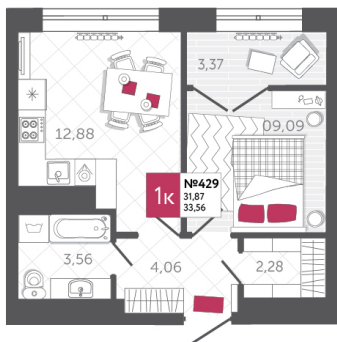

SPORT LIFE

ЖИЛОЙ КОМПЛЕКС

КВАРТИРА № 429

2

Дом

2

Подъезд

18

Этаж

1-КОМН.

Тип

33.56

Площадь, м²

4 094 320

Цена, руб.

Тула, ул. Фридриха Энгельса 2