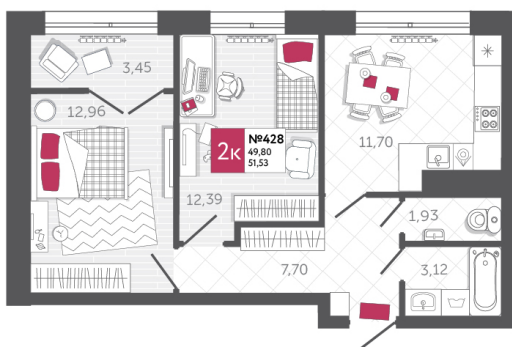

SPORT LIFE

ЖИЛОЙ КОМПЛЕКС

КВАРТИРА № 428

2

Дом

2

Подъезд

18

Этаж

2-КОМН.

Тип

51.53

Площадь, м²

5 410 650

Цена, руб.

Тула, ул. Фридриха Энгельса 2