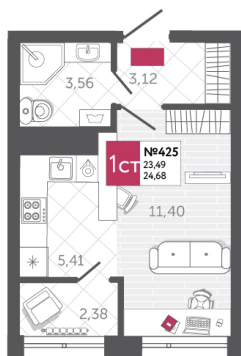

SPORT LIFE

ЖИЛОЙ КОМПЛЕКС

КВАРТИРА № 425

2

Дом

2

Подъезд

17

Этаж

СТУДИЯ

Тип

24.68

Площадь, м²

3 134 360

Цена, руб.

Тула, ул. Фридриха Энгельса 2