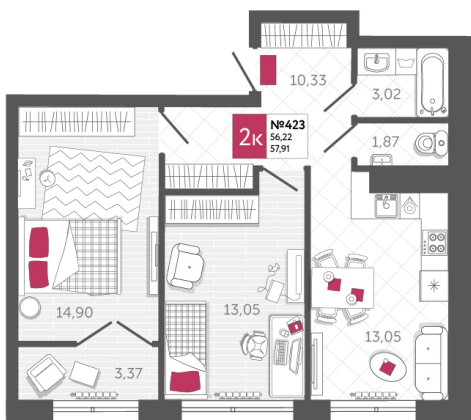

SPORT LIFE

ЖИЛОЙ КОМПЛЕКС

КВАРТИРА № 423

2

Дом

2

Подъезд

17

Этаж

2-КОМН.

Тип

57.91

Площадь, м²

7 296 660

Цена, руб.

Тула, ул. Фридриха Энгельса 2