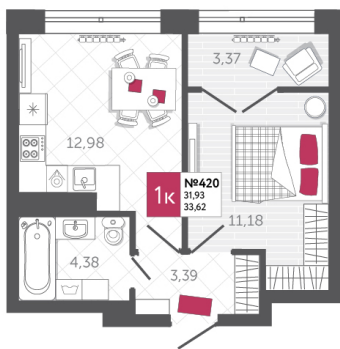

SPORT LIFE

ЖИЛОЙ КОМПЛЕКС

КВАРТИРА № 420

2

Дом

2

Подъезд

17

Этаж

1-КОМН.

Тип

33.62

Площадь, м²

4 101 640

Цена, руб.

Тула, ул. Фридриха Энгельса 2