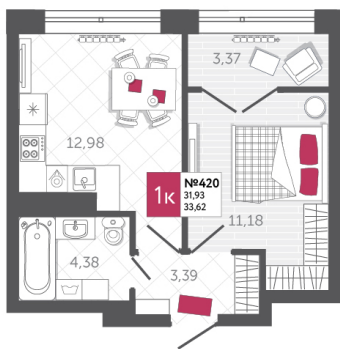

## КВАРТИРА № 420

2

Дом

2

Подъезд

17

Этаж

1-КОМН.

Тип

33.62

Площадь, м<sup>2</sup>

4 101 640

Цена, руб.

Тула, ул. Фридриха Энгельса 2

8 (4872) 52 02 07

sportlife71.ru