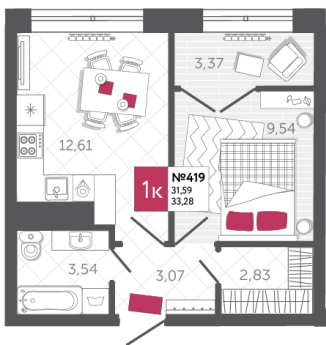

## КВАРТИРА № 419

2

Дом

2

Подъезд

17

Этаж

1-КОМН.

Тип

33.28

Площадь, м<sup>2</sup>

3 727 360

Цена, руб.

Тула, ул. Фридриха Энгельса 2

8 (4872) 52 02 07

sportlife71.ru