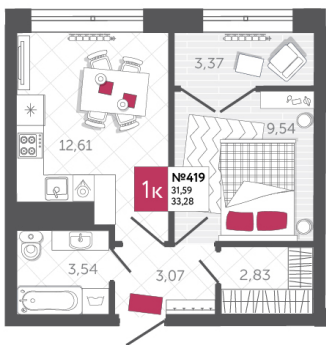

SPORT LIFE

ЖИЛОЙ КОМПЛЕКС

КВАРТИРА № 419

2

Дом

2

Подъезд

17

Этаж

1-КОМН.

Тип

33.28

Площадь, м²

3 727 360

Цена, руб.

Тула, ул. Фридриха Энгельса 2