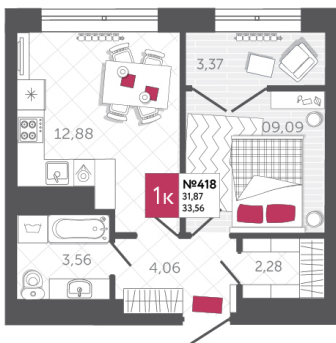

SPORT LIFE

ЖИЛОЙ КОМПЛЕКС

КВАРТИРА № 418

2

Дом

2

Подъезд

17

Этаж

1-КОМН.

Тип

33.56

Площадь, м²

4 966 880

Цена, руб.

Тула, ул. Фридриха Энгельса 2