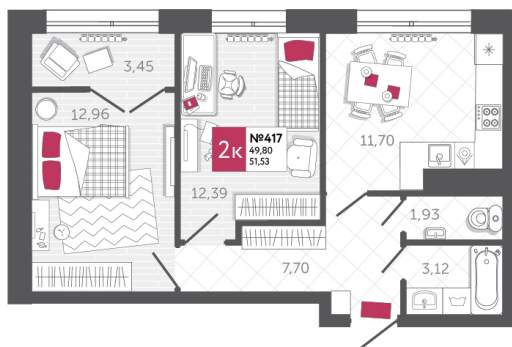

SPORT LIFE

ЖИЛОЙ КОМПЛЕКС

КВАРТИРА № 417

2

Дом

2

Подъезд

17

Этаж

2-КОМН.

Тип

51.53

Площадь, м²

5 153 000

Цена, руб.

Тула, ул. Фридриха Энгельса 2