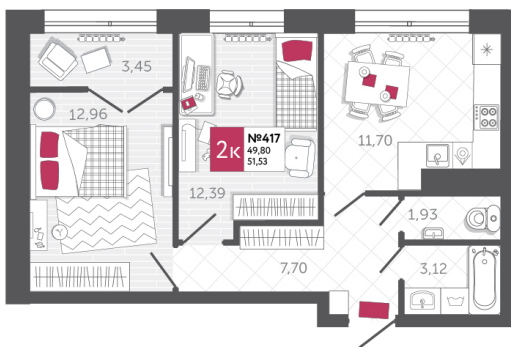

SPORT LIFE

ЖИЛОЙ КОМПЛЕКС

КВАРТИРА № 417

2

Дом

2

Подъезд

17

Этаж

2-КОМН.

Тип

51.53

Площадь, м²

5 153 000

Цена, руб.

Тула, ул. Фридриха Энгельса 2