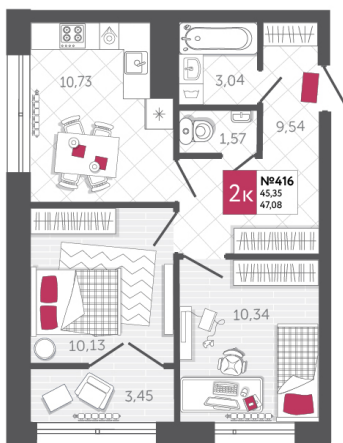

SPORT LIFE

ЖИЛОЙ КОМПЛЕКС

КВАРТИРА № 416

2

Дом

2

Подъезд

17

Этаж

2-КОМН.

Тип

47.08

Площадь, м²

5 555 440

Цена, руб.

Тула, ул. Фридриха Энгельса 2