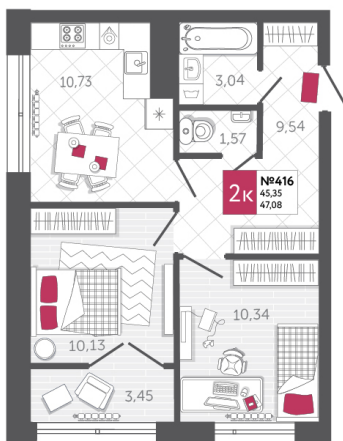

SPORT LIFE

ЖИЛОЙ КОМПЛЕКС

КВАРТИРА № 416

2

Дом

2

Подъезд

17

Этаж

2-КОМН.

Тип

47.08

Площадь, м²

5 555 440

Цена, руб.

Тула, ул. Фридриха Энгельса 2