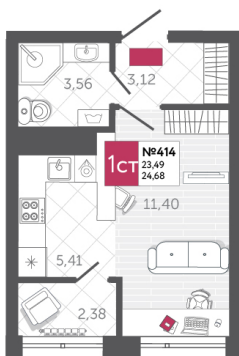

SPORT LIFE

ЖИЛОЙ КОМПЛЕКС

КВАРТИРА № 414

2

Дом

2

Подъезд

16

Этаж

СТУДИЯ

Тип

24.68

Площадь, м²

3 356 480

Цена, руб.

Тула, ул. Фридриха Энгельса 2