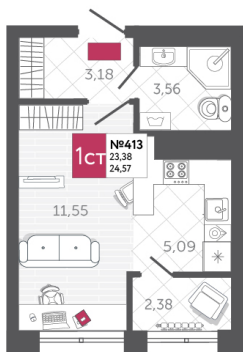

SPORT LIFE

ЖИЛОЙ КОМПЛЕКС

КВАРТИРА № 413

2

Дом

2

Подъезд

16

Этаж

СТУДИЯ

Тип

24.57

Площадь, м²

3 906 630

Цена, руб.

Тула, ул. Фридриха Энгельса 2