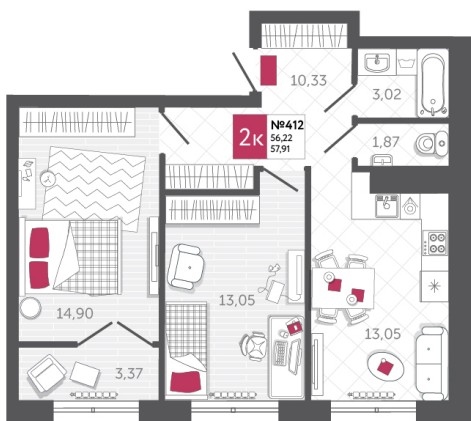

SPORT LIFE

ЖИЛОЙ КОМПЛЕКС

КВАРТИРА № 412

2

Дом

2

Подъезд

16

Этаж

2-КОМН.

Тип

57.91

Площадь, м²

7 412 480

Цена, руб.

Тула, ул. Фридриха Энгельса 2

8 (4872) 52 02 07

sportlife71.ru