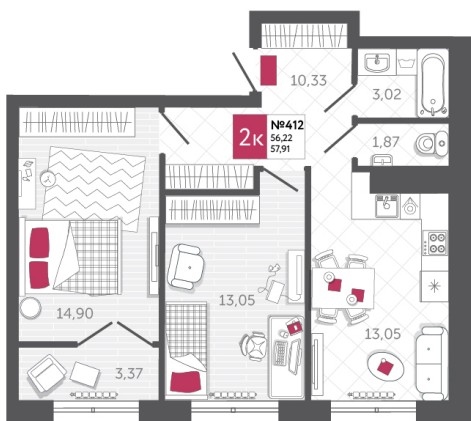

SPORT LIFE

ЖИЛОЙ КОМПЛЕКС

КВАРТИРА № 412

2

Дом

2

Подъезд

16

Этаж

2-КОМН.

Тип

57.91

Площадь, м²

7 412 480

Цена, руб.

Тула, ул. Фридриха Энгельса 2