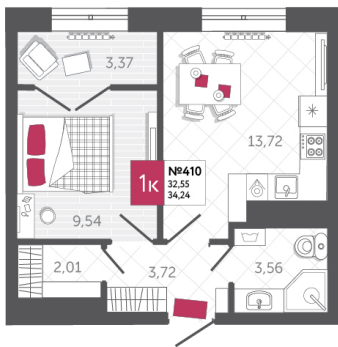

SPORT LIFE

ЖИЛОЙ КОМПЛЕКС

КВАРТИРА № 410

2

Дом

2

Подъезд

16

Этаж

1-КОМН.

Тип

34.24

Площадь, м²

3 834 880

Цена, руб.

Тула, ул. Фридриха Энгельса 2