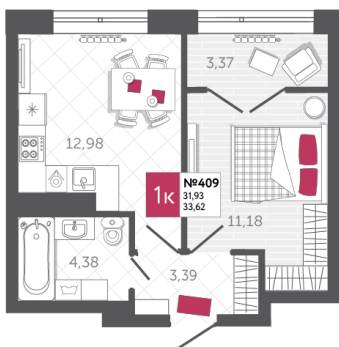

SPORT LIFE

ЖИЛОЙ КОМПЛЕКС

КВАРТИРА № 409

2

Дом

2

Подъезд

16

Этаж

1-КОМН.

Тип

33.62

Площадь, м²

3 731 820

Цена, руб.

Тула, ул. Фридриха Энгельса 2