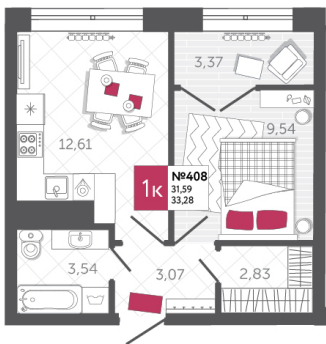

SPORT LIFE

ЖИЛОЙ КОМПЛЕКС

КВАРТИРА № 408

2

Дом

2

Подъезд

16

Этаж

1-КОМН.

Тип

33.28

Площадь, м²

3 694 080

Цена, руб.

Тула, ул. Фридриха Энгельса 2