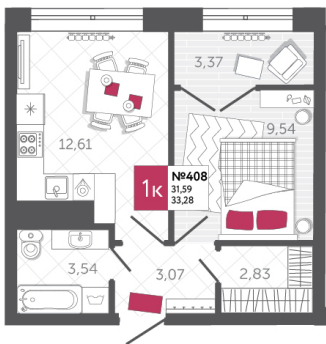

SPORT LIFE

ЖИЛОЙ КОМПЛЕКС

КВАРТИРА № 408

2

Дом

2

Подъезд

16

Этаж

1-КОМН.

Тип

33.28

Площадь, м²

3 694 080

Цена, руб.