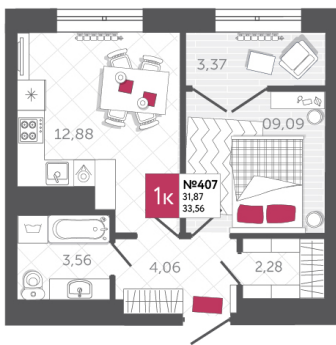

SPORT LIFE

ЖИЛОЙ КОМПЛЕКС

КВАРТИРА № 407

2

Дом

2

Подъезд

16

Этаж

1-КОМН.

Тип

33.56

Площадь, м²

3 926 520

Цена, руб.

Тула, ул. Фридриха Энгельса 2