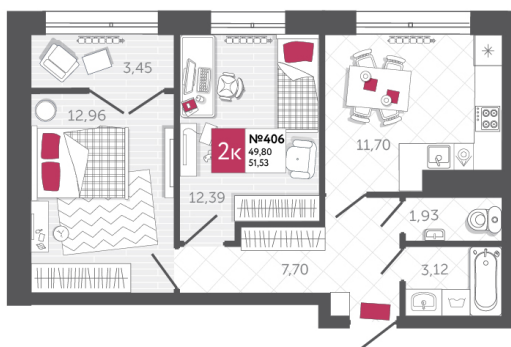

SPORT LIFE

ЖИЛОЙ КОМПЛЕКС

КВАРТИРА № 406

2

Дом

2

Подъезд

16

Этаж

2-КОМН.

Тип

51.53

Площадь, м²

5 049 940

Цена, руб.

Тула, ул. Фридриха Энгельса 2