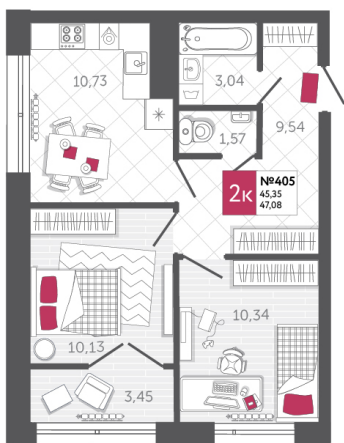

SPORT LIFE

ЖИЛОЙ КОМПЛЕКС

КВАРТИРА № 405

2

Дом

2

Подъезд

16

Этаж

2-КОМН.

Тип

47.08

Площадь, м²

4 613 840

Цена, руб.

Тула, ул. Фридриха Энгельса 2