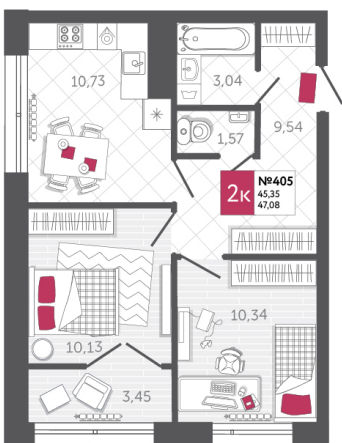

SPORT LIFE

ЖИЛОЙ КОМПЛЕКС

КВАРТИРА № 405

2

Дом

2

Подъезд

16

Этаж

2-КОМН.

Тип

47.08

Площадь, м²

4 613 840

Цена, руб.

Тула, ул. Фридриха Энгельса 2