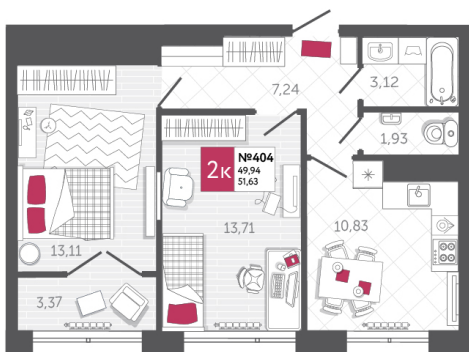

## КВАРТИРА № 404

2

Дом

2

Подъезд

16

Этаж

2-КОМН.

Тип

51.63

Площадь, м<sup>2</sup>

5 266 260

Цена, руб.

Тула, ул. Фридриха Энгельса 2

8 (4872) 52 02 07

sportlife71.ru